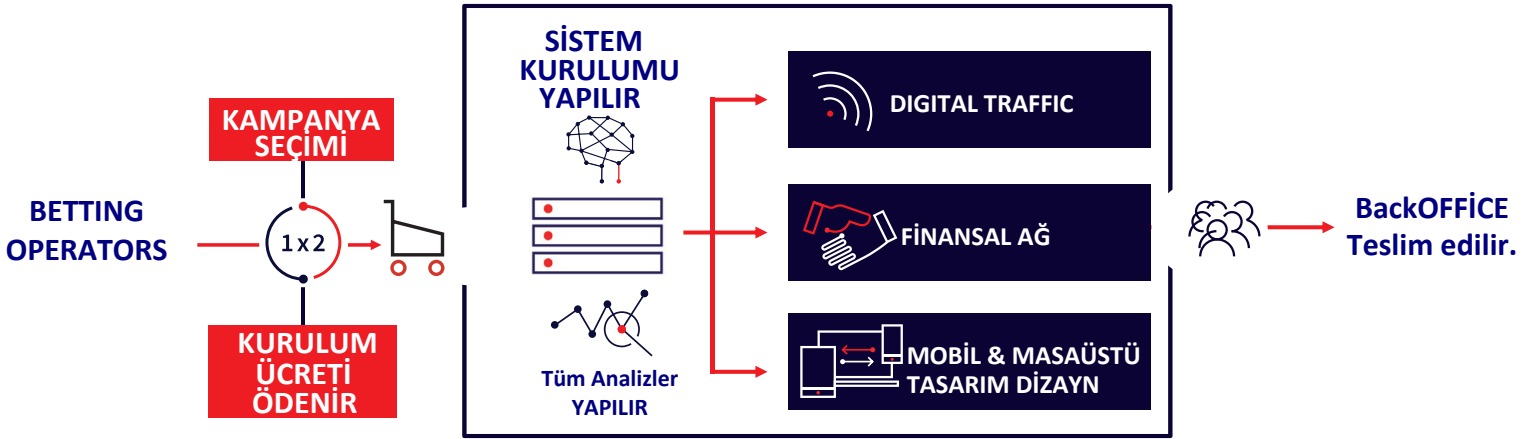

KUMAR YAZILIMLARI

PREMIUM PAKET Setup:

Bir start-up olduğunuzu biliyorum, bu yüzden kurulumla ilgili olarak bu şekilde yapabiliriz - sözleşme imzalandıktan sonra ödenecek **14.500 €** kurulum ücreti ve web sitesini başlatmadan önce ödenecek **9.000 €** depozito, **5.500 €** daha sonra ödenecektir. Anahtar Teslimi Çözüm, işletme operatörlerine BetConsole'un iGaming Platformu üzerinden çalıştırılan tamamen hizmete hazır iGaming çözümleri sağlar. Anahtar teslimi çözümü sayesinde Betcontruct, operatörlerin masaüstü, mobil ve perakende kanallarının anlaşmasını yönetir, böylece operatör tarafından herhangi bir geliştirme kaynağı gerekmez. **EXTRA GCB LİSANS BEDELİ 6.000 EURO**

BAŞLANGIÇ PAKETİ (Kiralık):

Kiralama sisteminde başlangıç için %50 kapora ödemesi alınıp START verilir.

AYLIK Kullanım Bedeli: **100,00 EURO**

Euro KURULUM bedeli (tek ödeme) : **5.250,00 EURO**

Server ücreti sisteme dahil değildir: 1.250 Euro

* **100,00 EURO Aylık kullanım, yayın güncelleme ve DDOS Güvenlik bedeli ***

* **7.500,00 EURO Kurulum bedeli (SINIRSIZ KULLANIM TEK ÖDEMEDİR.) ***

CANLI BAHİS

- Spor bahisleri
- Basketbol
- Tombala
- Piyango

SANAL OYUNLAR

- Penaltı Atışları
- At Yarışı
- Tazı Yarışı
- Sanal Futbol
- Sanal Tenis
- Sanal Bisiklet
- Sanal Araba

CANLI CASİNO

- Canlı BlackJack
- Canlı Rulet
- Pokerde Canlı Bahis
- Dragon Tiger
- Super Six Bacarat
- Canlı Bakarat

SLOT OYUNLARI

- 101,
- OKEY,
- TAVLA,
- TOMBALA,
- ÖZEL KUPONLAR ALGORİTMASI
- SLOT MAKİNE OYUNLARI
- MAÇ YAYINLARI (MAJÖR LİG)